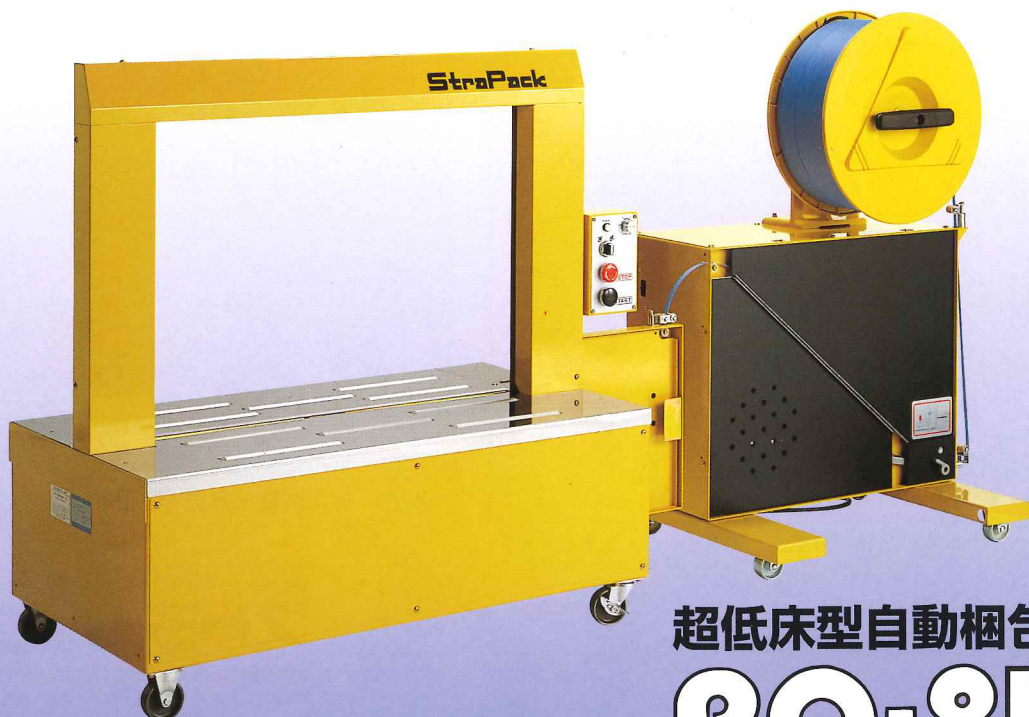

# StrapPack®

AUTOMATIC STRAPPING MACHINE RQ-8LD&RQ-8LS

JP98/15138QA 製造本部自動機部門

超低床型自動梱包機

## RQ-8LD

(ドッキング型)

超低床型自動梱包機

## RQ-8LS

(セパレート型)

Strapack

# 低いラインでも十分対応可能、優れた作業性の 超低床型自動梱包機