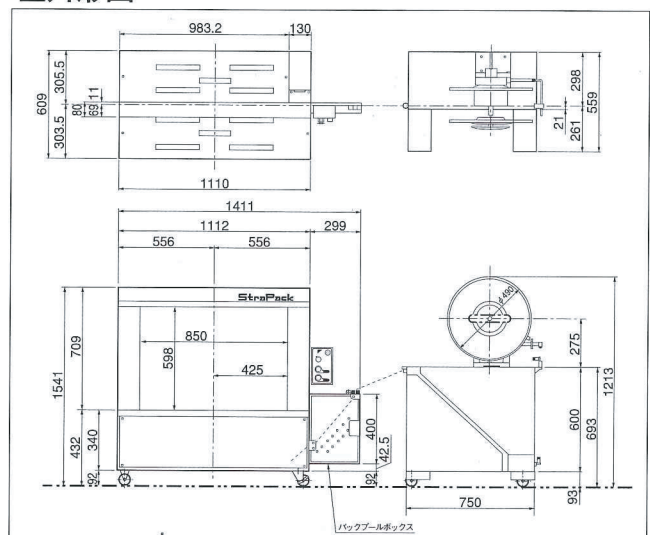

■外形図

特許・実用新案・意匠登録出願中 米国特許登録出願中

©1995.ストラパック株式会社 複製禁止

■代理店

省力化とトータルコストダウンに貢献する

ストラパック株式会社

営業企画室 〒115-0051 東京都北区浮間3-14-4 TEL 03-3965-5211
営業拠点 札幌・旭川・仙台・盛岡・酒田・郡山・東京・筑波・東京東・東京西・甲府・静岡
高崎・名古屋・北陸・大阪・岡山・高松・広島・福岡・鹿児島・沖縄
生産拠点 横浜・川崎・アメリカ・タイ・中国
本社 〒104-0061 東京都中央区銀座7-16-14銀座イーストビル5F
TEL 03-6278-1801 FAX 03-6278-1800
ホームページ URL <http://www.strapack.co.jp/>