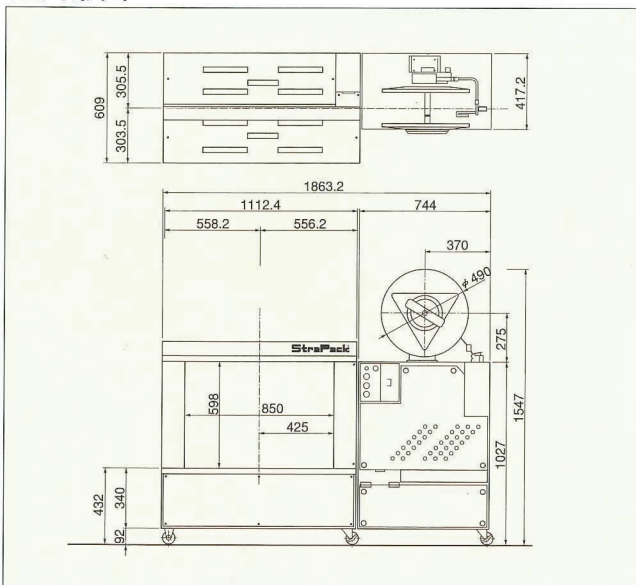

Strapack

低いラインでも十分対応可能、優れた作業性の 超低床型自動梱包機

RQ-8LD (ドッキング型)

RQ-8LS (セパレート型)

●ワンサイクル1.8秒

1分間最高34結束が可能。耐久性に優れたハイスピード梱包機です。

●既設のラインへ組込OK

どちらも床から作業テーブルまでの高さが340mm（キャスター付は432mm）ですので、既設のラインへ組込みが容易です。同時に重く高さのある品物の梱包にも最適

●使いやすい100V家庭用電源使用(RQ-8LD)

身近な100Vの電源で、いつでもどこでも使用できます。作業を中断して3分経つとモーターが自動停止する省エネ型です。LS型には3相200V仕様もご用意しております。

●LD型なら、バンド装填もワンタッチ

バンドのセットは外部レバーの上下操作だけで簡単に出来ます。

●リフィード（再送り機能）

バンドが抜けても再送りして元に戻るため、すぐに作業が再開できます。バンドのクセからくる送り不良も解決しました。

●バンド空打ちトラブル解消

誤ってバンドをかけそこなっても（空打ち）バンドがジャンプアウトしますので、バンドを除去する必要はありません。

●LS型なら場所を選びません

本体とバンドリール及びプールのボックスを自在に配置できるので、狭い場所での使用が可能です。お客様の要望に合わせてLS型、LD型をお選びください。

■標準仕様（アーチサイズ 幅850mm×高さ600mm）

機械寸法	全幅1,863mm 奥行609mm 全高1,547mm
機械質量	300kg
梱包可能寸法	最大 幅820mm×高さ580mm 最小 幅80mm×高さ30mm
梱包時間	1.8秒/結束
使用バンド	幅15.5、12、9mm（6、5mm）、P.P、薄厚、発泡
使用電源	単相100V 50/60Hz 0.65kVA ※三相200V仕様もあります。

■外形図

※改良のため予告なしに仕様・外観等を変更することがあります。

■標準仕様（アーチサイズ 幅850mm×高さ600mm）

機械寸法	全幅1,411mm 奥行609mm 全高1,541mm
機械質量	280kg
梱包可能寸法	最大 幅820mm×高さ580mm 最小 幅80mm×高さ30mm
梱包時間	1.8秒/結束
使用バンド	幅15.5、12、9mm（6、5mm）、P.P、薄厚、発泡
使用電源	単相100V 50/60Hz 0.65kVA ※三相200V仕様もあります。