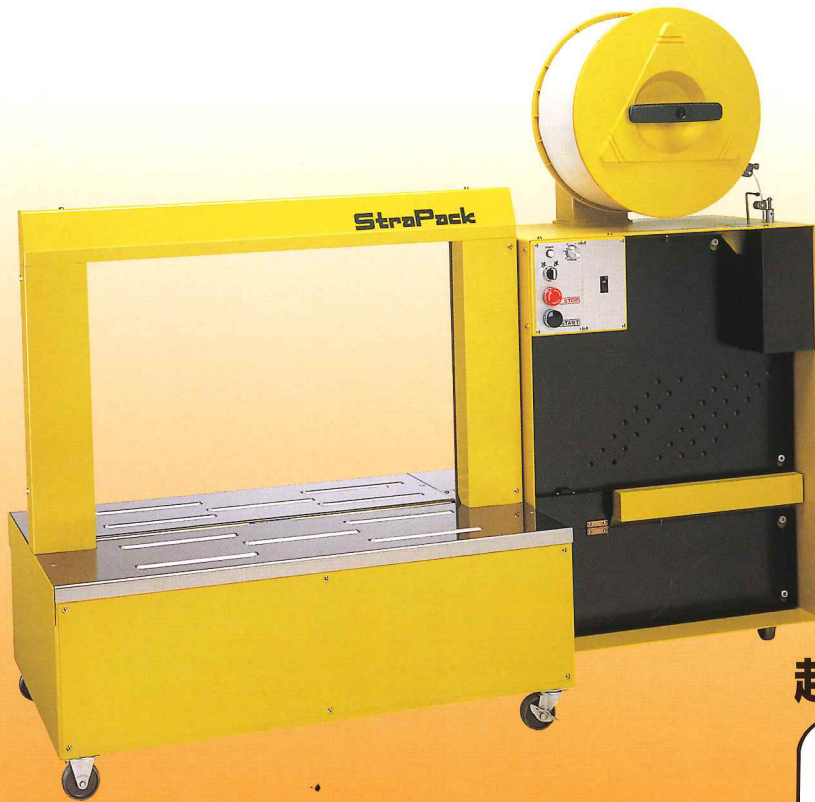

# StrapPack®

AUTOMATIC STRAPPING MACHINE RQ-8LD&RQ-8LS

JP98/15138QA 製造本部自動機部門

超低床型自動梱包機

## RQ-8LD

(ドッキング型)

超低床型自動梱包機

## RQ-8LS

(セパレート型)

Strapack

# 低いラインでも十分対応可能、優れた作業性の 超低床型自動梱包機