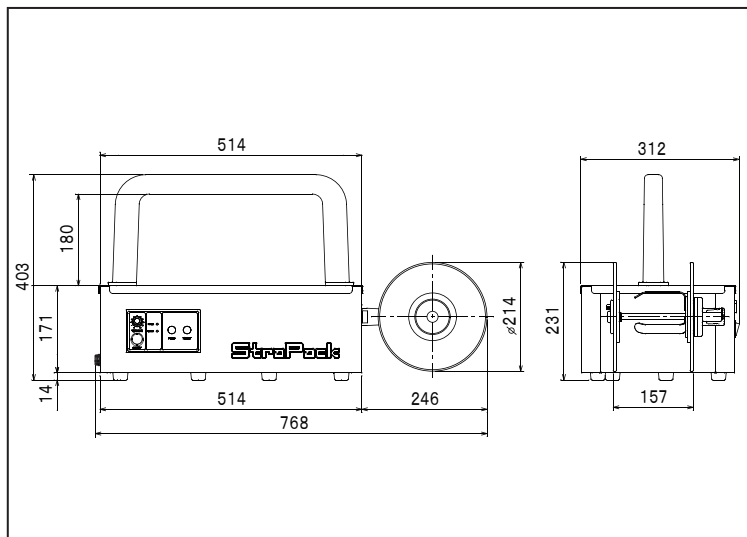

ギフト・DMなど軽梱包に最適な卓上型自動梱包機

■ 特長

- 卓上用に設計されたコンパクトな自動梱包機です
- 繊細なパッケージへのダメージを防ぐために、非常に軽い引締めが可能です
- 薄厚で柔らかい質感の発泡バンドを使用するため、商品を傷めずギフト包装などに最適です
- 専用バンドはカラーバリエーションが豊富なため、商品デザインに合わせてお選びいただけます

■ 標準仕様

型式	TINY-R
機械寸法	全幅 768 mm 奥行 312 mm 全高 403 mm テーブル高 185 mm
アーチサイズ	幅 360 mm × 高 180 mm
機械質量	約20 kg
梱包可能寸法:最大 :最小	幅 340 mm × 高 170 mm 幅 80 mm × 高 30 mm
梱包速度	最大 19結束 / 分
引締め力	最大 80 N
使用バンド	幅8mm (紙管: 内径100 mm)
電源	単相100 V 50/60 Hz 0.26 kw

安全規格: 電気用品安全法(PSE)適合

サイ

■ 彩バンド (専用バンド: 8mm)

◆ FT (発泡) バンド

化粧箱やギフト包装など軽い引締めが必要な用途に最適です

FT-01	白	
FT-02	ライトブルー	
FT-03	ピンク	
FT-04	ゴールド	
FT-05	金茶	
FT-06	エンジ	
FT-07	オリーブ	

◆ FN (無発泡) バンド

冊子や一般荷物の結束に適しています

FN-01	自然色 (ナチュラル)	

※色味は、印刷やご使用のモニター環境により実物と異なる場合があります

■ 外形図

ストラパックは、業界トップクラスを誇る全国21か所の営業拠点ネットワークにより、安心のアフターサービス体制を敷いています

⚠ 改良のため、仕様・外観は予告なく変更となる場合があります
(C)2026 STRAPACK CORPORATION

■ 代理店

省力化とトータルコストダウンに貢献する

ストラパック株式会社

企画推進室 〒221-0864 横浜市神奈川区菅田町2800 TEL 045-475-7211
営業拠点 札幌・旭川・仙台・盛岡・郡山・東京・筑波・横浜・高崎・新潟・甲信
名古屋・静岡・北陸・大阪・岡山・高松・広島・福岡・鹿児島・沖縄
生産拠点 横浜・タイ
本社 〒104-0061 東京都中央区銀座8-16-6 TEL 03-6278-1801
ホームページ URL <https://www.strapack.co.jp>